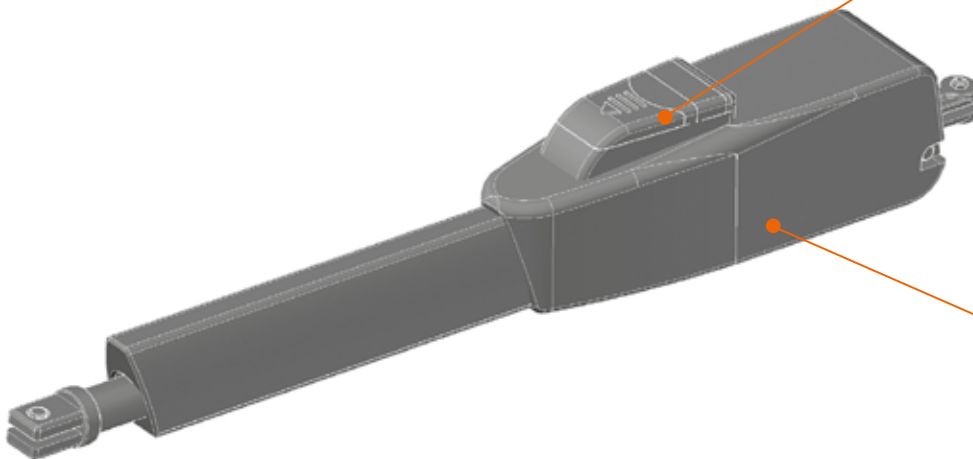

Алюмінієвий корпус з
двошаровим покриттям
забезпечує довгий
термін експлуатації