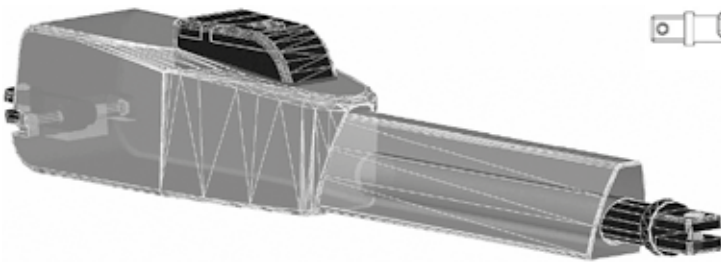

•••• ДОСКОНАЛИЙ ДИЗАЙН

Розблокування приводу
захищено замком