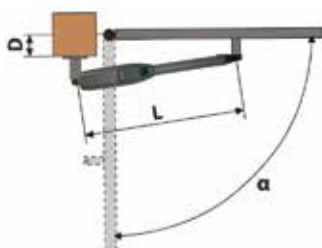

ПРИКЛАД ТИПОВОГО ВСТАНОВЛЕННЯ

Модель	α°	D, мм	L, мм
MISTRAL 300, 300 LS	90	85	1100
	110	60	
MISTRAL 400 LS	90	125	1290
	110	110